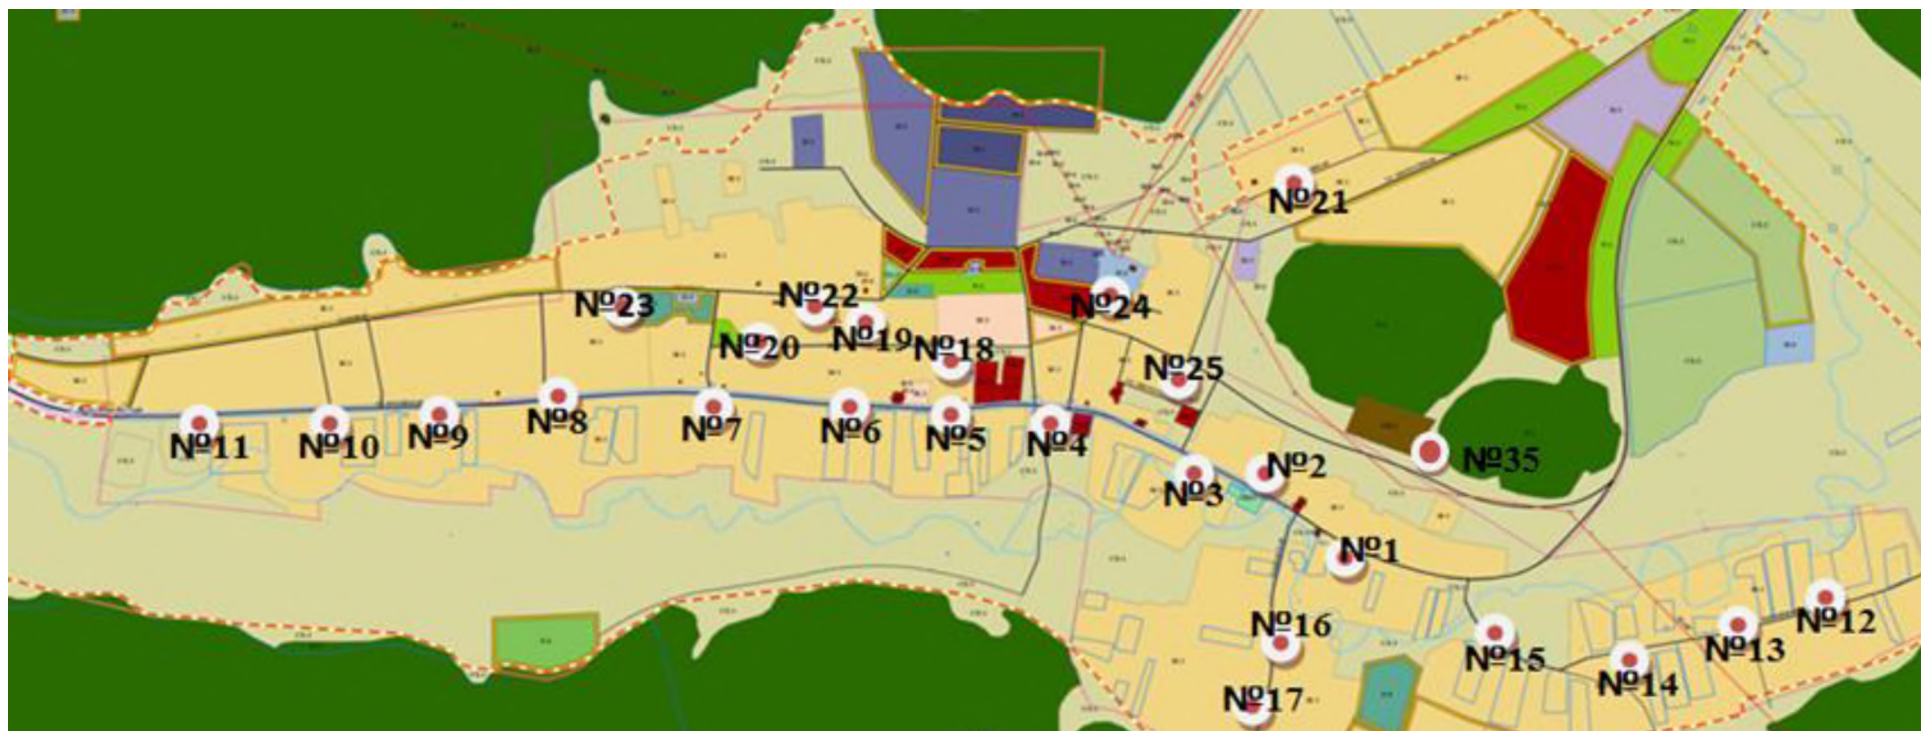

д. Искра

Схема размещения контейнерных площадок на территории Булайского сельского поселения

Условные обозначения:

- контейнерная площадка

с. Верхнийц Булай