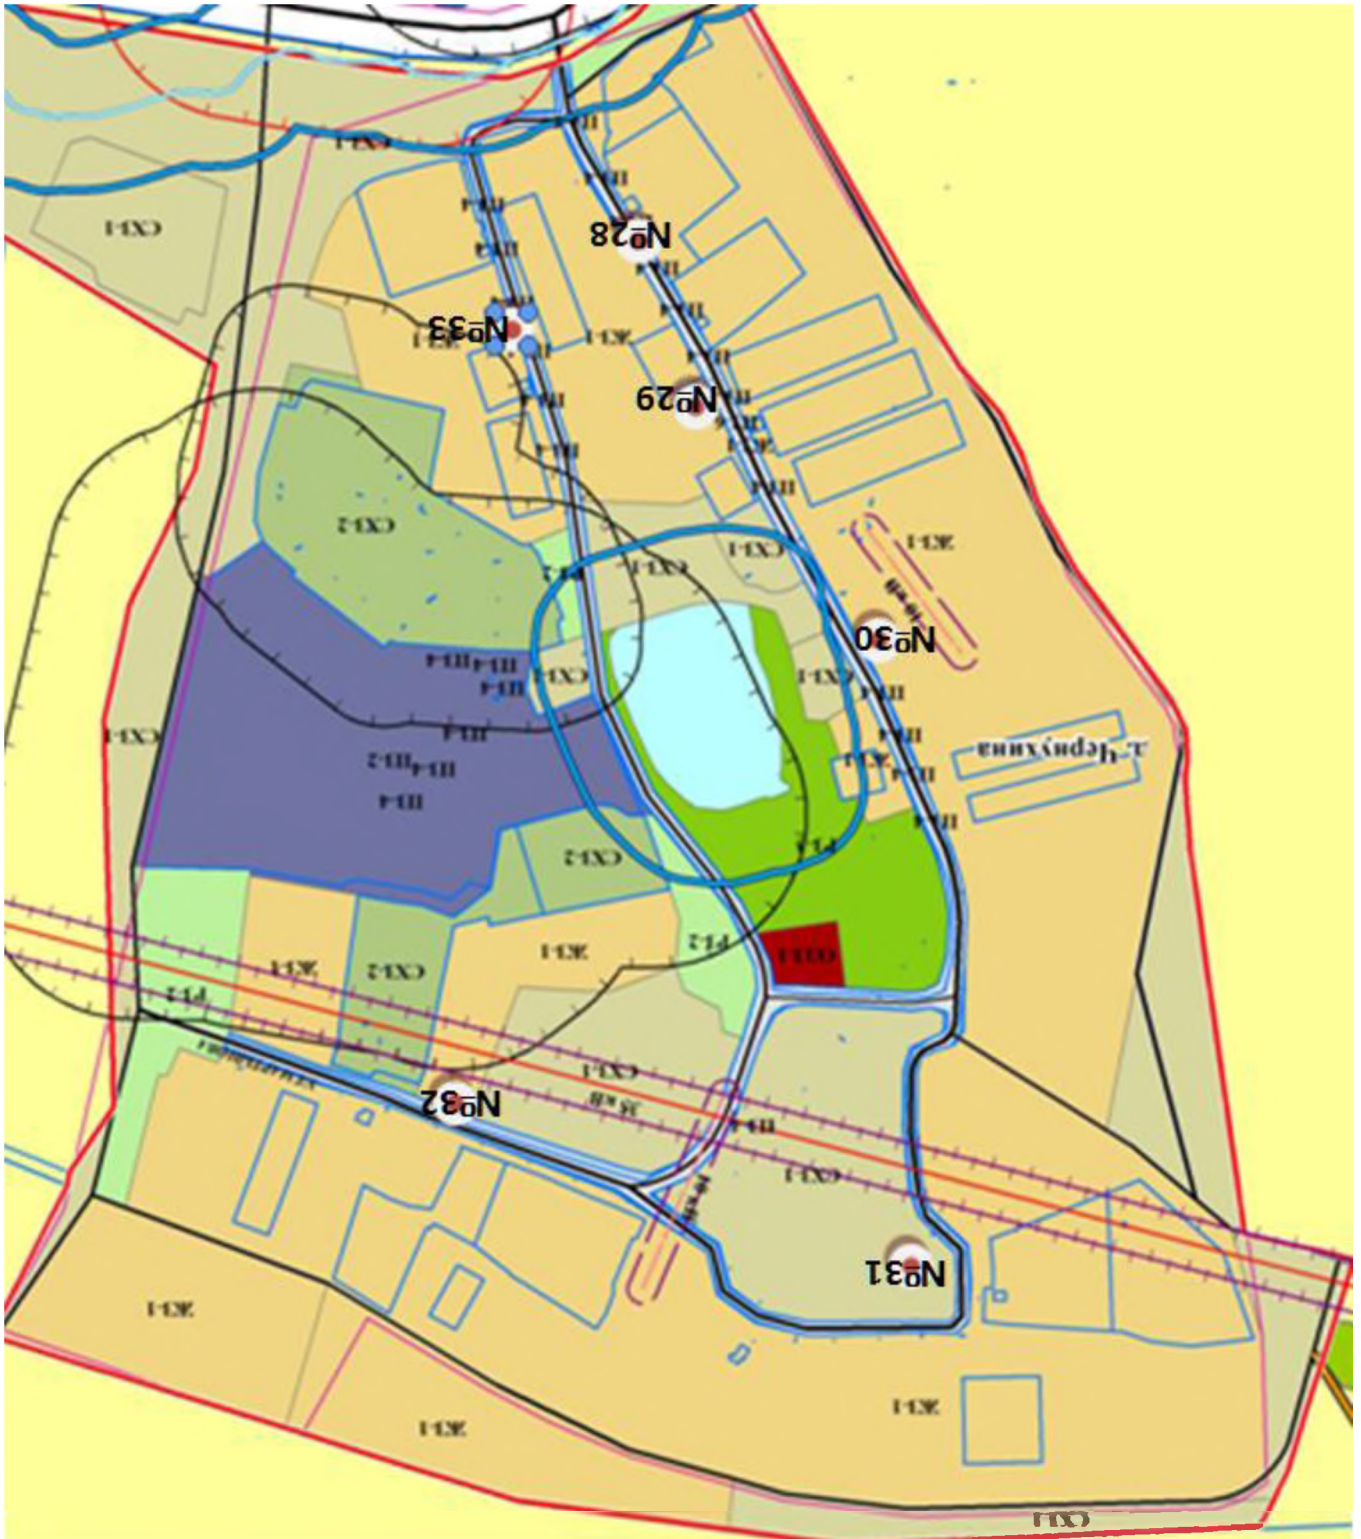

д. Чернухина