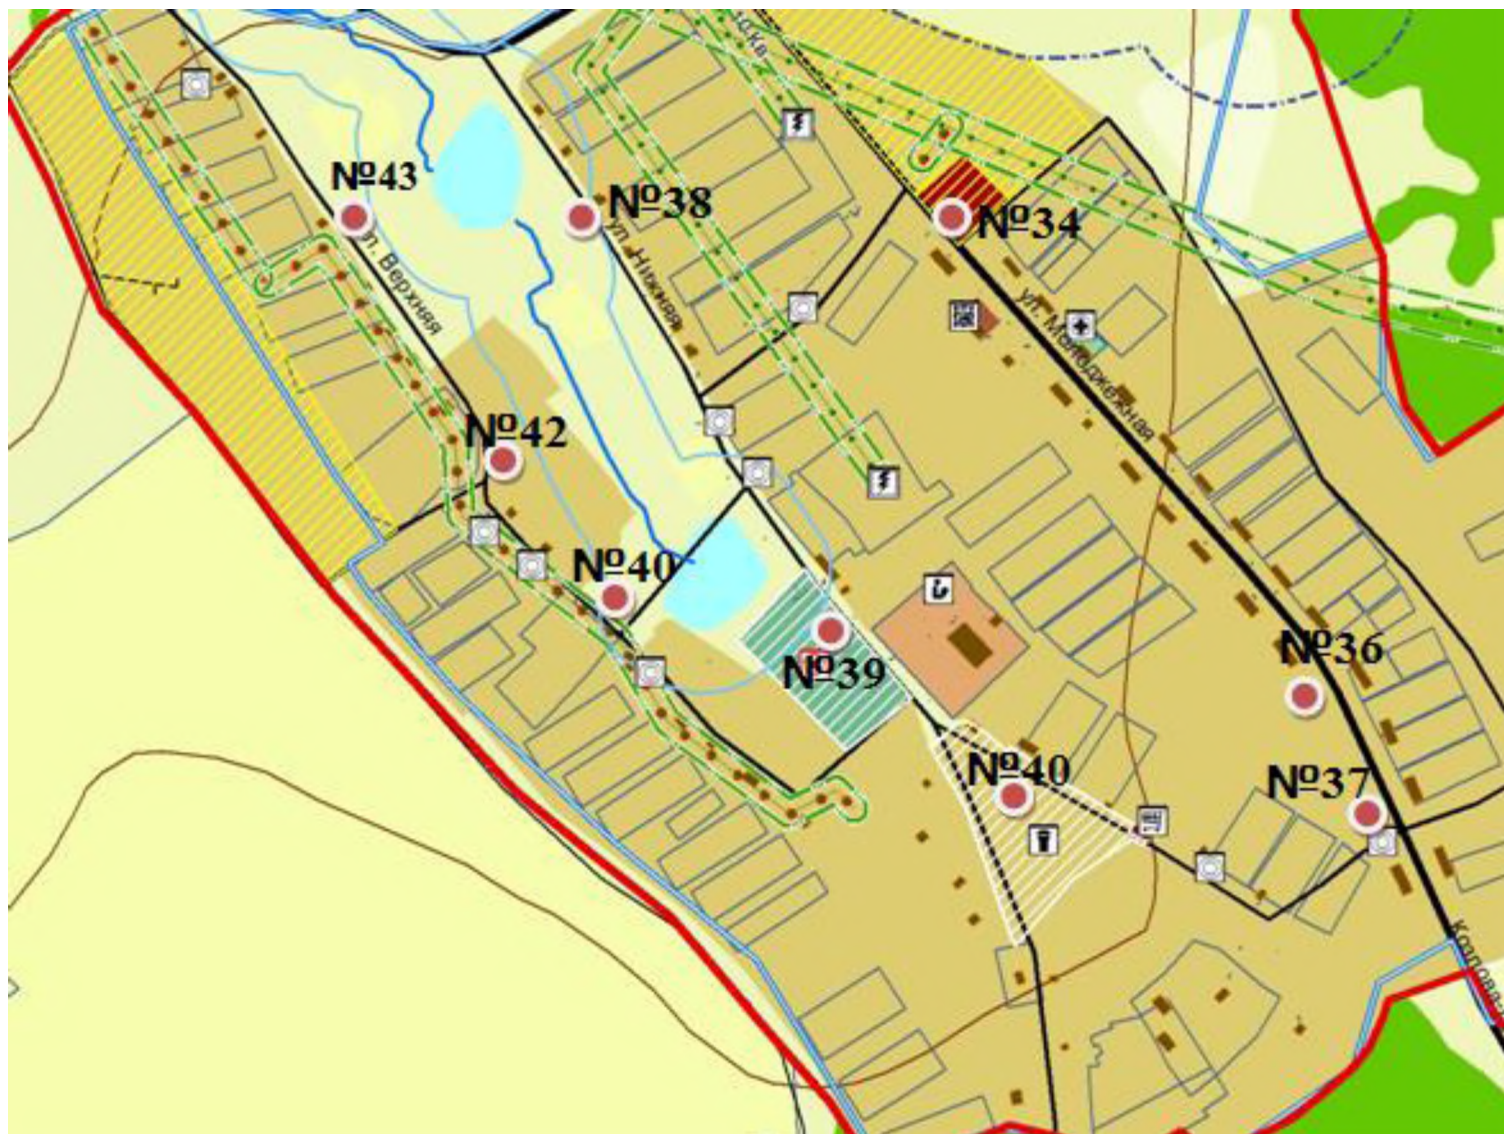

Схема размещения контейнерных площадок на территории Булайского сельского поселения

Условные обозначения:

 - контейнерная площадка

с. Верхнийц Булай

д. Искра

д. Протасова

д. Чернухина

д. Козлова